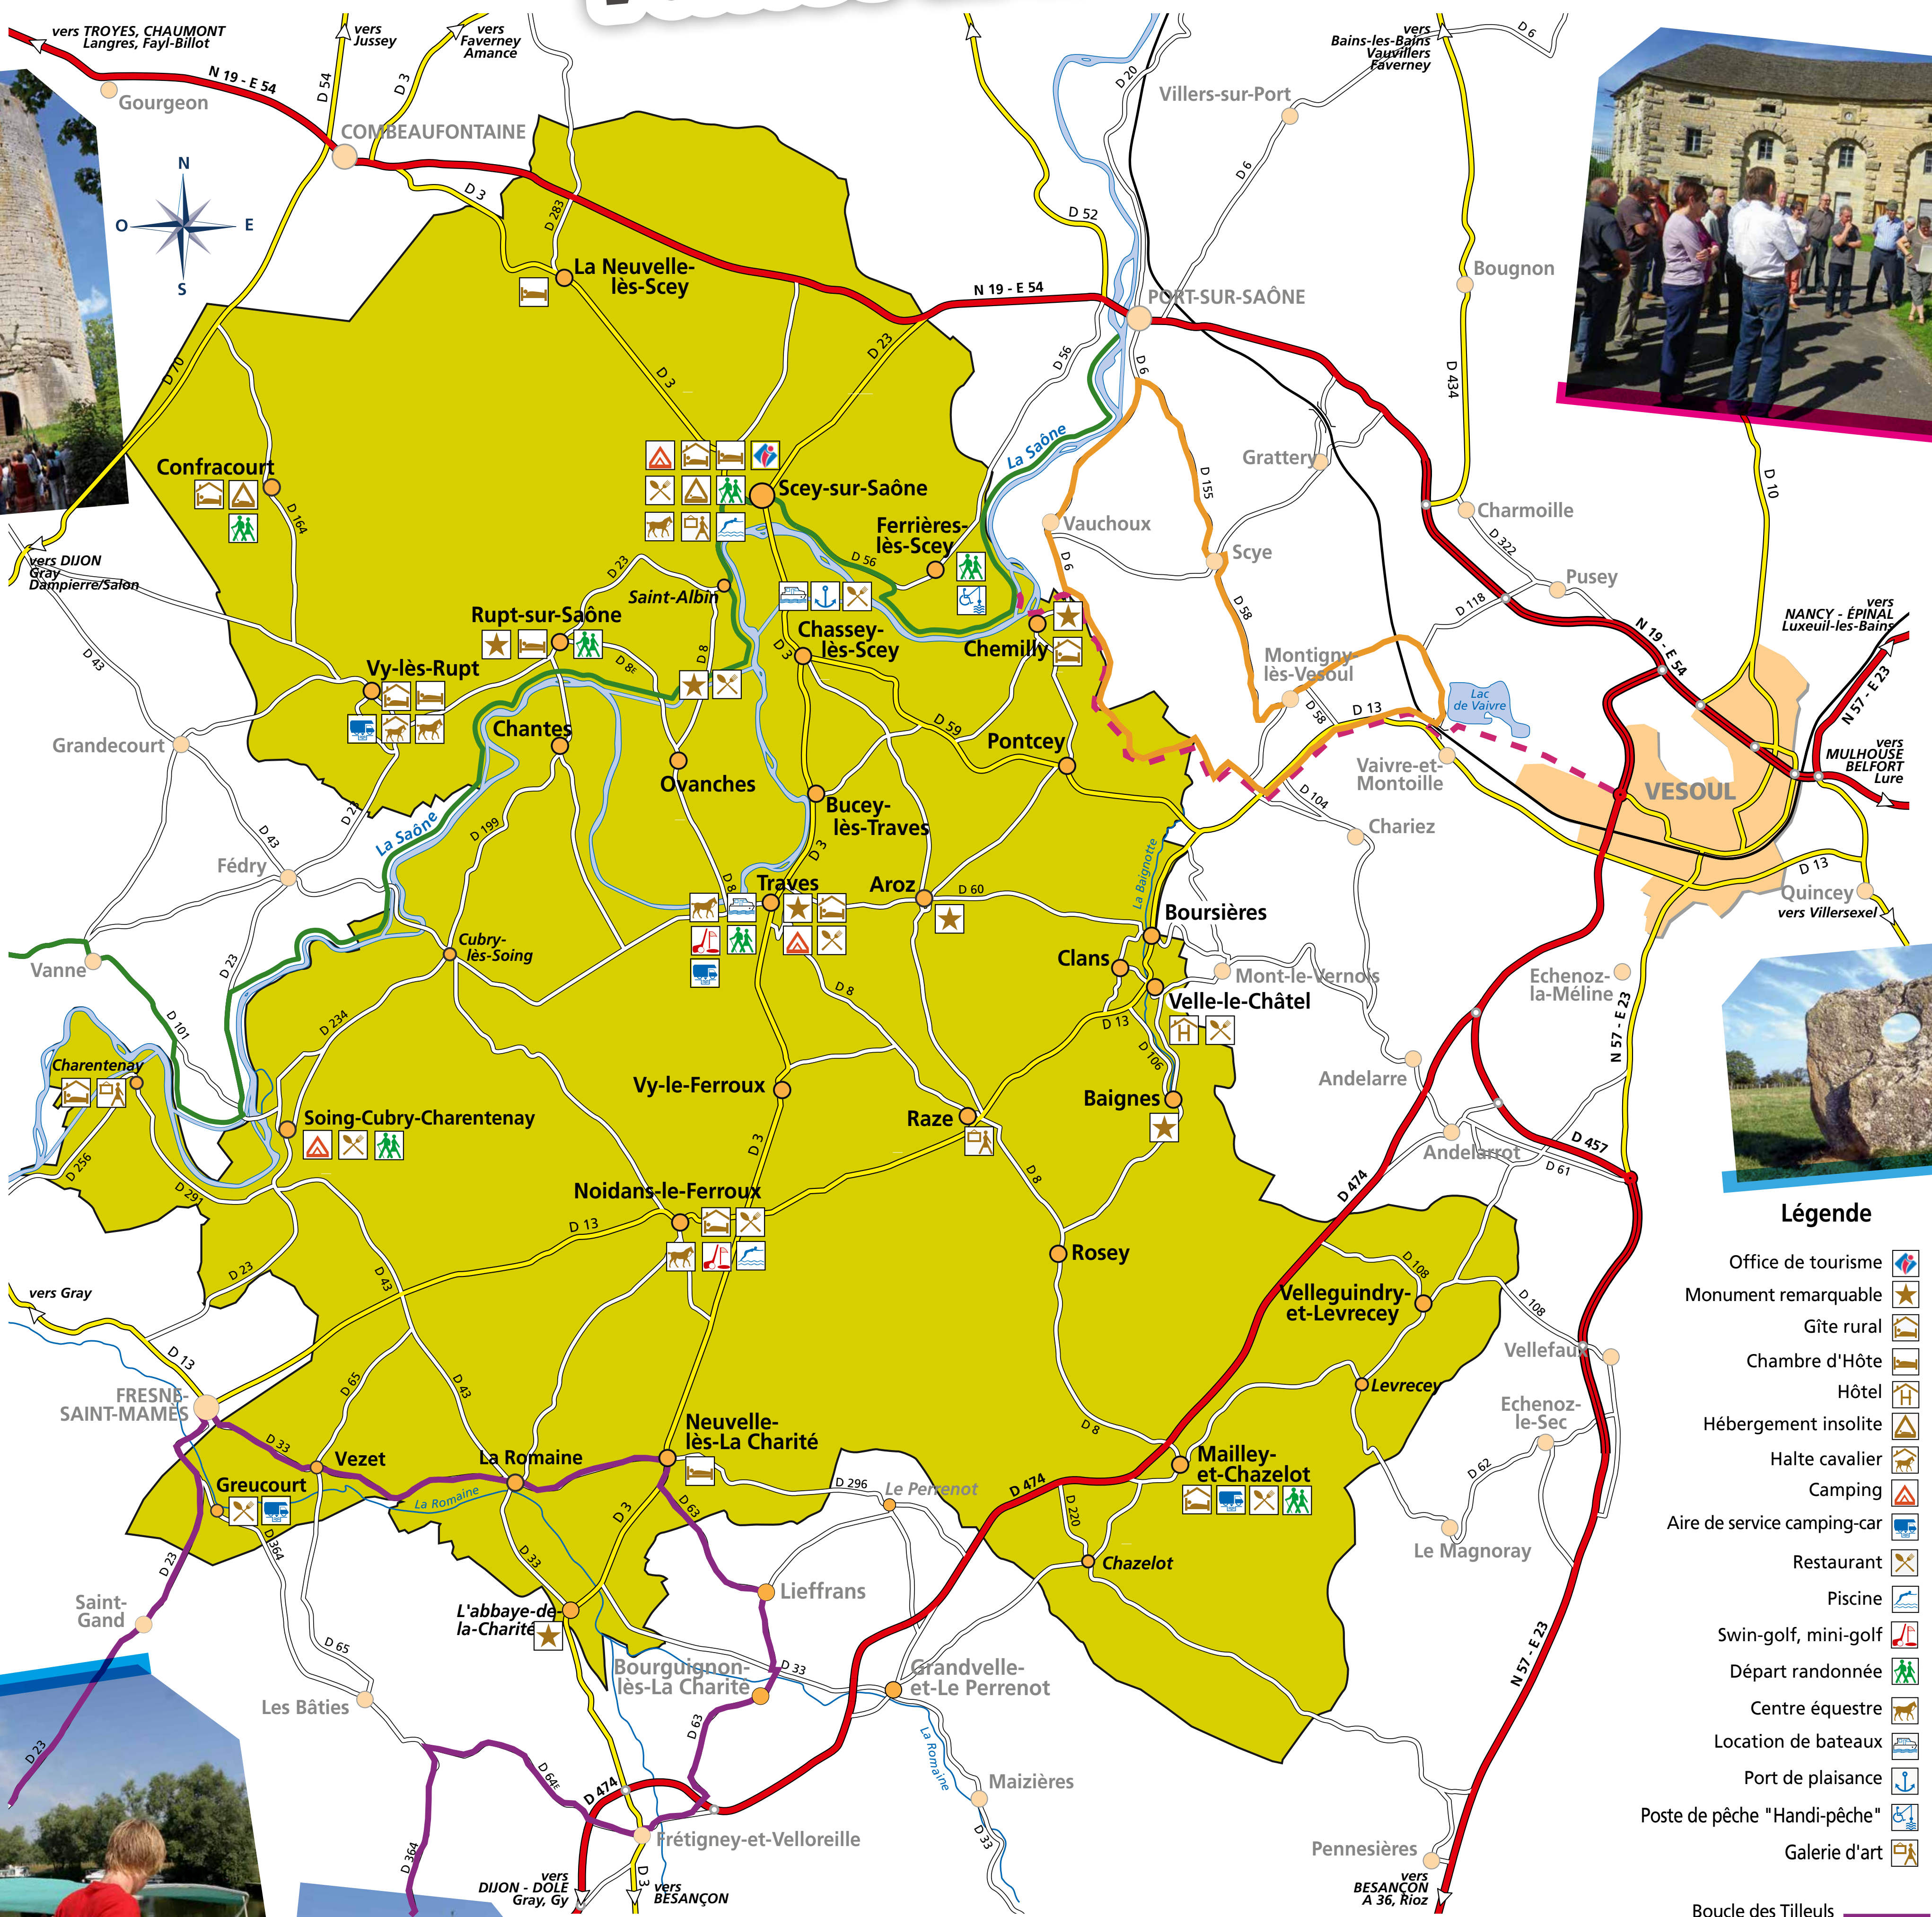

Au Cœur de la Vallée de la Saône

Légende

- Office de tourisme
- Monument remarquable
- Gîte rural
- Chambre d'Hôte
- Hôtel
- Hébergement insolite
- Halte cavalier
- Camping
- Aire de service camping-car
- Restaurant
- Piscine
- Swin-golf, mini-golf
- Départ randonnée
- Centre équestre
- Location de bateaux
- Port de plaisance
- Poste de pêche "Handi-pêche"
- Galerie d'art